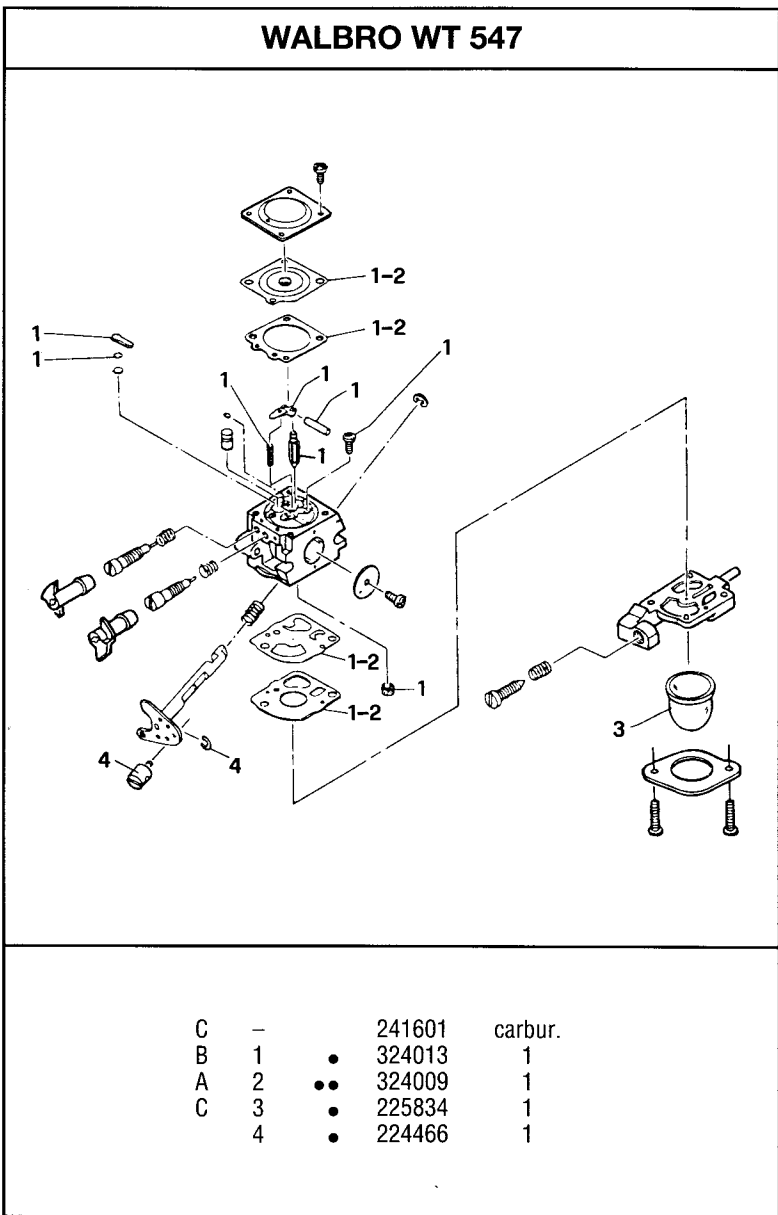

A	1	248206B	-
	2	● 530053246	1
	3	● 530053241	1
	4	● 530401957	1
B	5	● 248286B	1

FIGURE 4

A = high moving - alta rotazione - haute demande - große Nachfrage
B = medium moving - media rotazione - moyenne demande - mittelmäßige Nachfrage
C = slow moving - bassa rotazione - basse demande - wenige Nachfrage