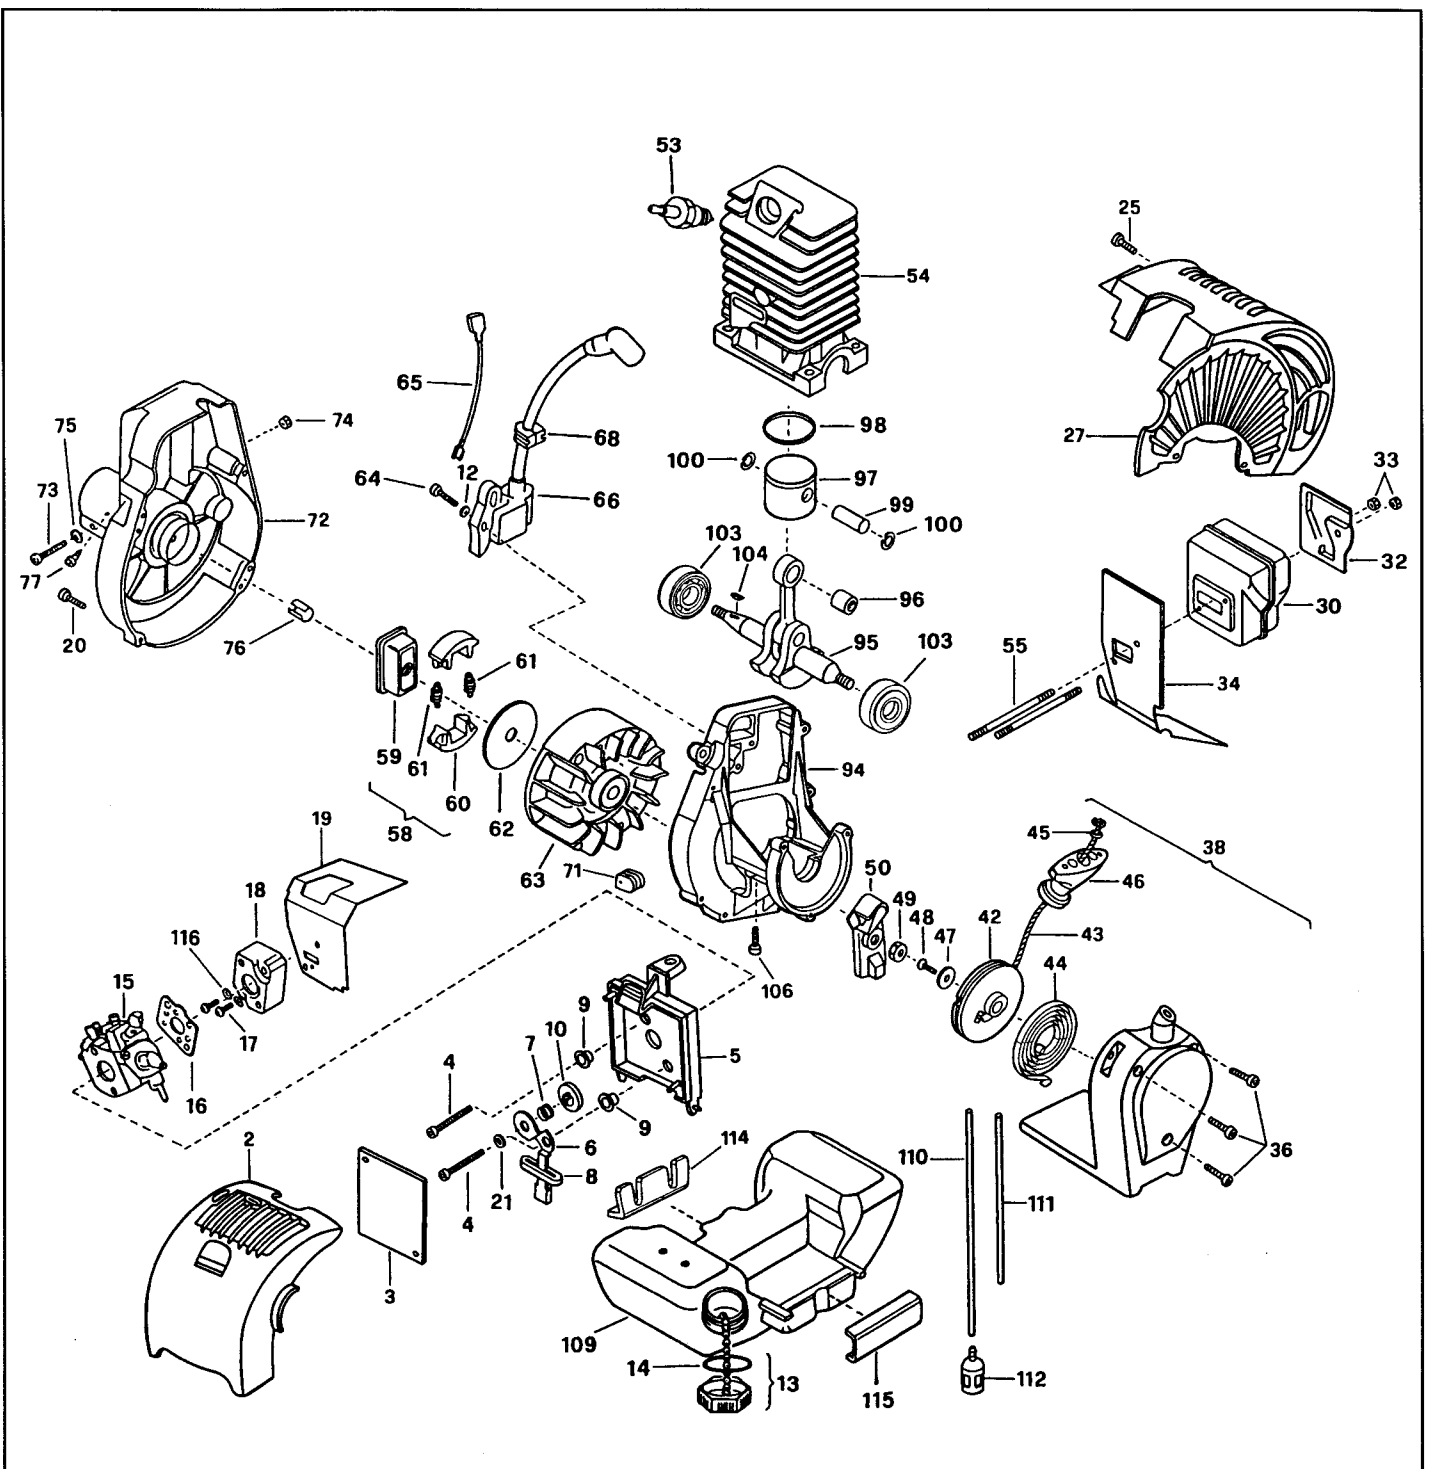

### ILLUSTRATED PARTS LIST

# CABRIO 246 PARTNER B246

SERIAL NUMBER PREFIX 01

**CE**

January 2001

**FIGURE 1**

2	242019 yellow/gallo/pane/gelb	1	C 18	241750	1	45 ●	235612	1	65	241606	1	100 ●	235008	2
B 3	242035	1	B 19	242034	1	46 ●	241778	1	C 66	241749	1	C 103	242030	2
4	235808 M5x50	2	20	227568 M4x20	4	47 ●	241703	1	68	236322	1	C 104	227631	1
5	248485	1	21	235248	1	48 ●	240862	1	71	241607	1	106	235803 M5x25	4
6 ●	241769	1	25	241963 M4x22	2	49	241624	1	C 72	241725	1	C 109	242040	1
7 ●	235822	1	27	242079 yellow/gallo/pane/gelb	1	50	241784	1	73 ●	235803	1	B 110 ●	229717	1
8 ●	241622	1	242058 gold/oro/or/gold	1	A 53	92879	1	74 ●	229524	1	B 111 ●	229743	1	
9 ●	227022	2	C 30	242131	1	C 54	241800	1	75 ●	235248	1	A 112	93720	1
10 ●	241602	1	32	323760	1	55	242037	2	76 ●	228260	1	114	242038	1
12	235248	2	33	235642	2	B 58	241793	1	77	236981	1	115	242039	1
B 13	236563	1	B 34	242036	1	59 ●	241789	1	94	242029	1	116	235248	2
A 14 ●	236564	1	C 36	241963 M4x22	3	60 ●	241743	2	95	242003	1			
C 15	FIGURE 4		C 38	242041	1	A 61 ●	241794	2	C 96 ●	235742	1			
A 16	241600	1	B 42 ●	241620	1	62	241604	1	C 97	248177	1			
17	235806 M5x20	2	A 43 ●	241746	1	63	241796	1	B 98 ●	240002	1			
			B 44 ●	241619	1	64	235806 M5x20	2	99 ●	241735	1			