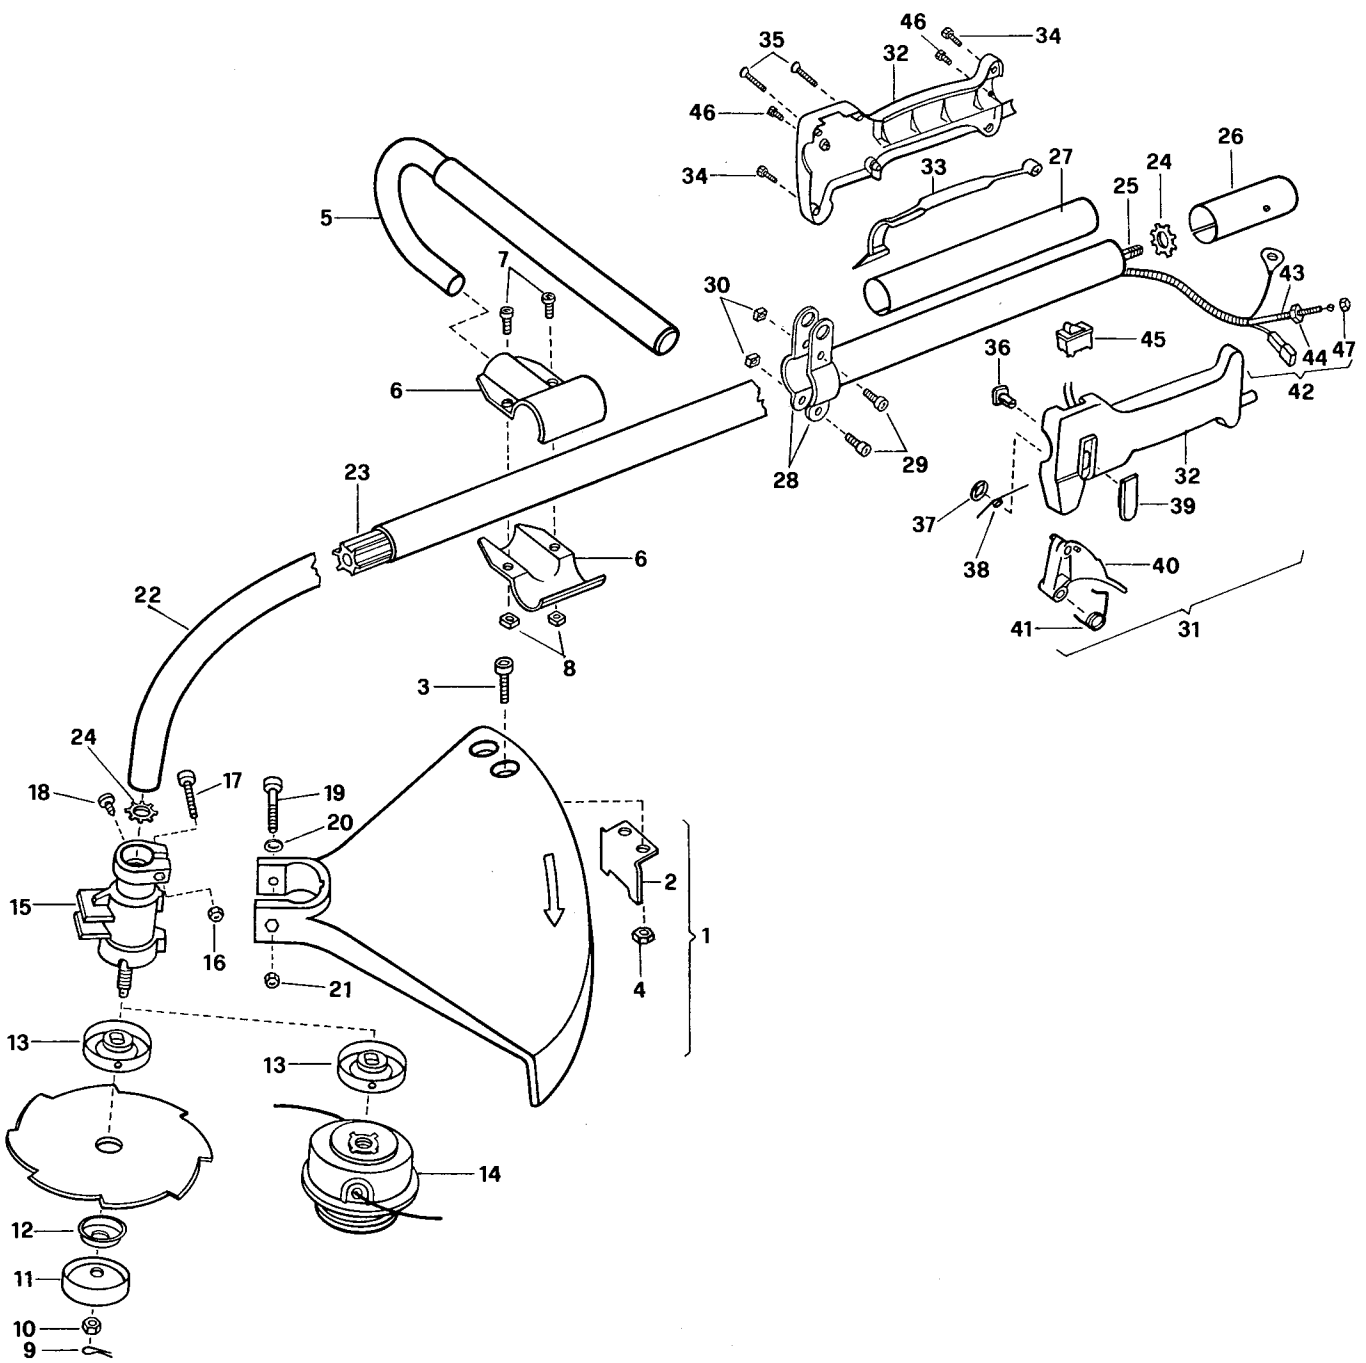

FIGURE 2

B	1	229956	1	17	235921	M6x30	1	33	●●	229819	1															
	2	●	241973	1	18	228160	1	34	●	240618	2															
	3	●	235802	M5x14	2	19	228161	M6x50	1	35	●	240833	4													
	4	●	235642	2	20	236936	1	36	●	229823	1															
	5	241736	1	21	235912	1	22	241728	1	37	●	227065	1													
	6	228146	2	22	241728	1	23	●	241730	1	38	●	229973	1												
	7	235811	M6x12	2	24	●	241745	2	24	●	241745	2	39	●	229824	1										
	8	235542	2	25	241733	1	25	241733	1	26	241838	1	40	●	241296	1										
A	9	236728	1	26	241838	1	27	241727	1	27	241727	1	28	248222	2	41	●	240091	1							
A	10	241739	1	28	248222	2	28	248222	2	29	●	235911	M6x12	2	29	●	235911	M6x12	2	42	●	227067	1			
A	11	236596	1	29	●	235911	M6x12	2	30	●	236642	2	30	●	236642	2	31	227280	1	43	●●	227073	1			
A	12	236621	1	30	●	236642	2	31	227280	1	31	227280	1	32	●	246955	1	32	●	246955	1	44	●●	235912	1	
A	13	241734	1	31	227280	1	32	●	246955	1	32	●	246955	1	33	●●	229819	1	33	●●	229819	1	45	●●	236394	1
A	14	FIGURE 3		32	●	246955	1	34	●	240618	2	34	●	240618	2	35	●	240833	4	35	●	240833	4	46	236981	2
A	15	241740	1					36	●	229823	1	36	●	229823	1	36	●	229823	1	37	●	227065	1	47	235912	1
A	16	235912	1					37	●	227065	1	37	●	227065	1	38	●	229973	1	38	●	229973	1